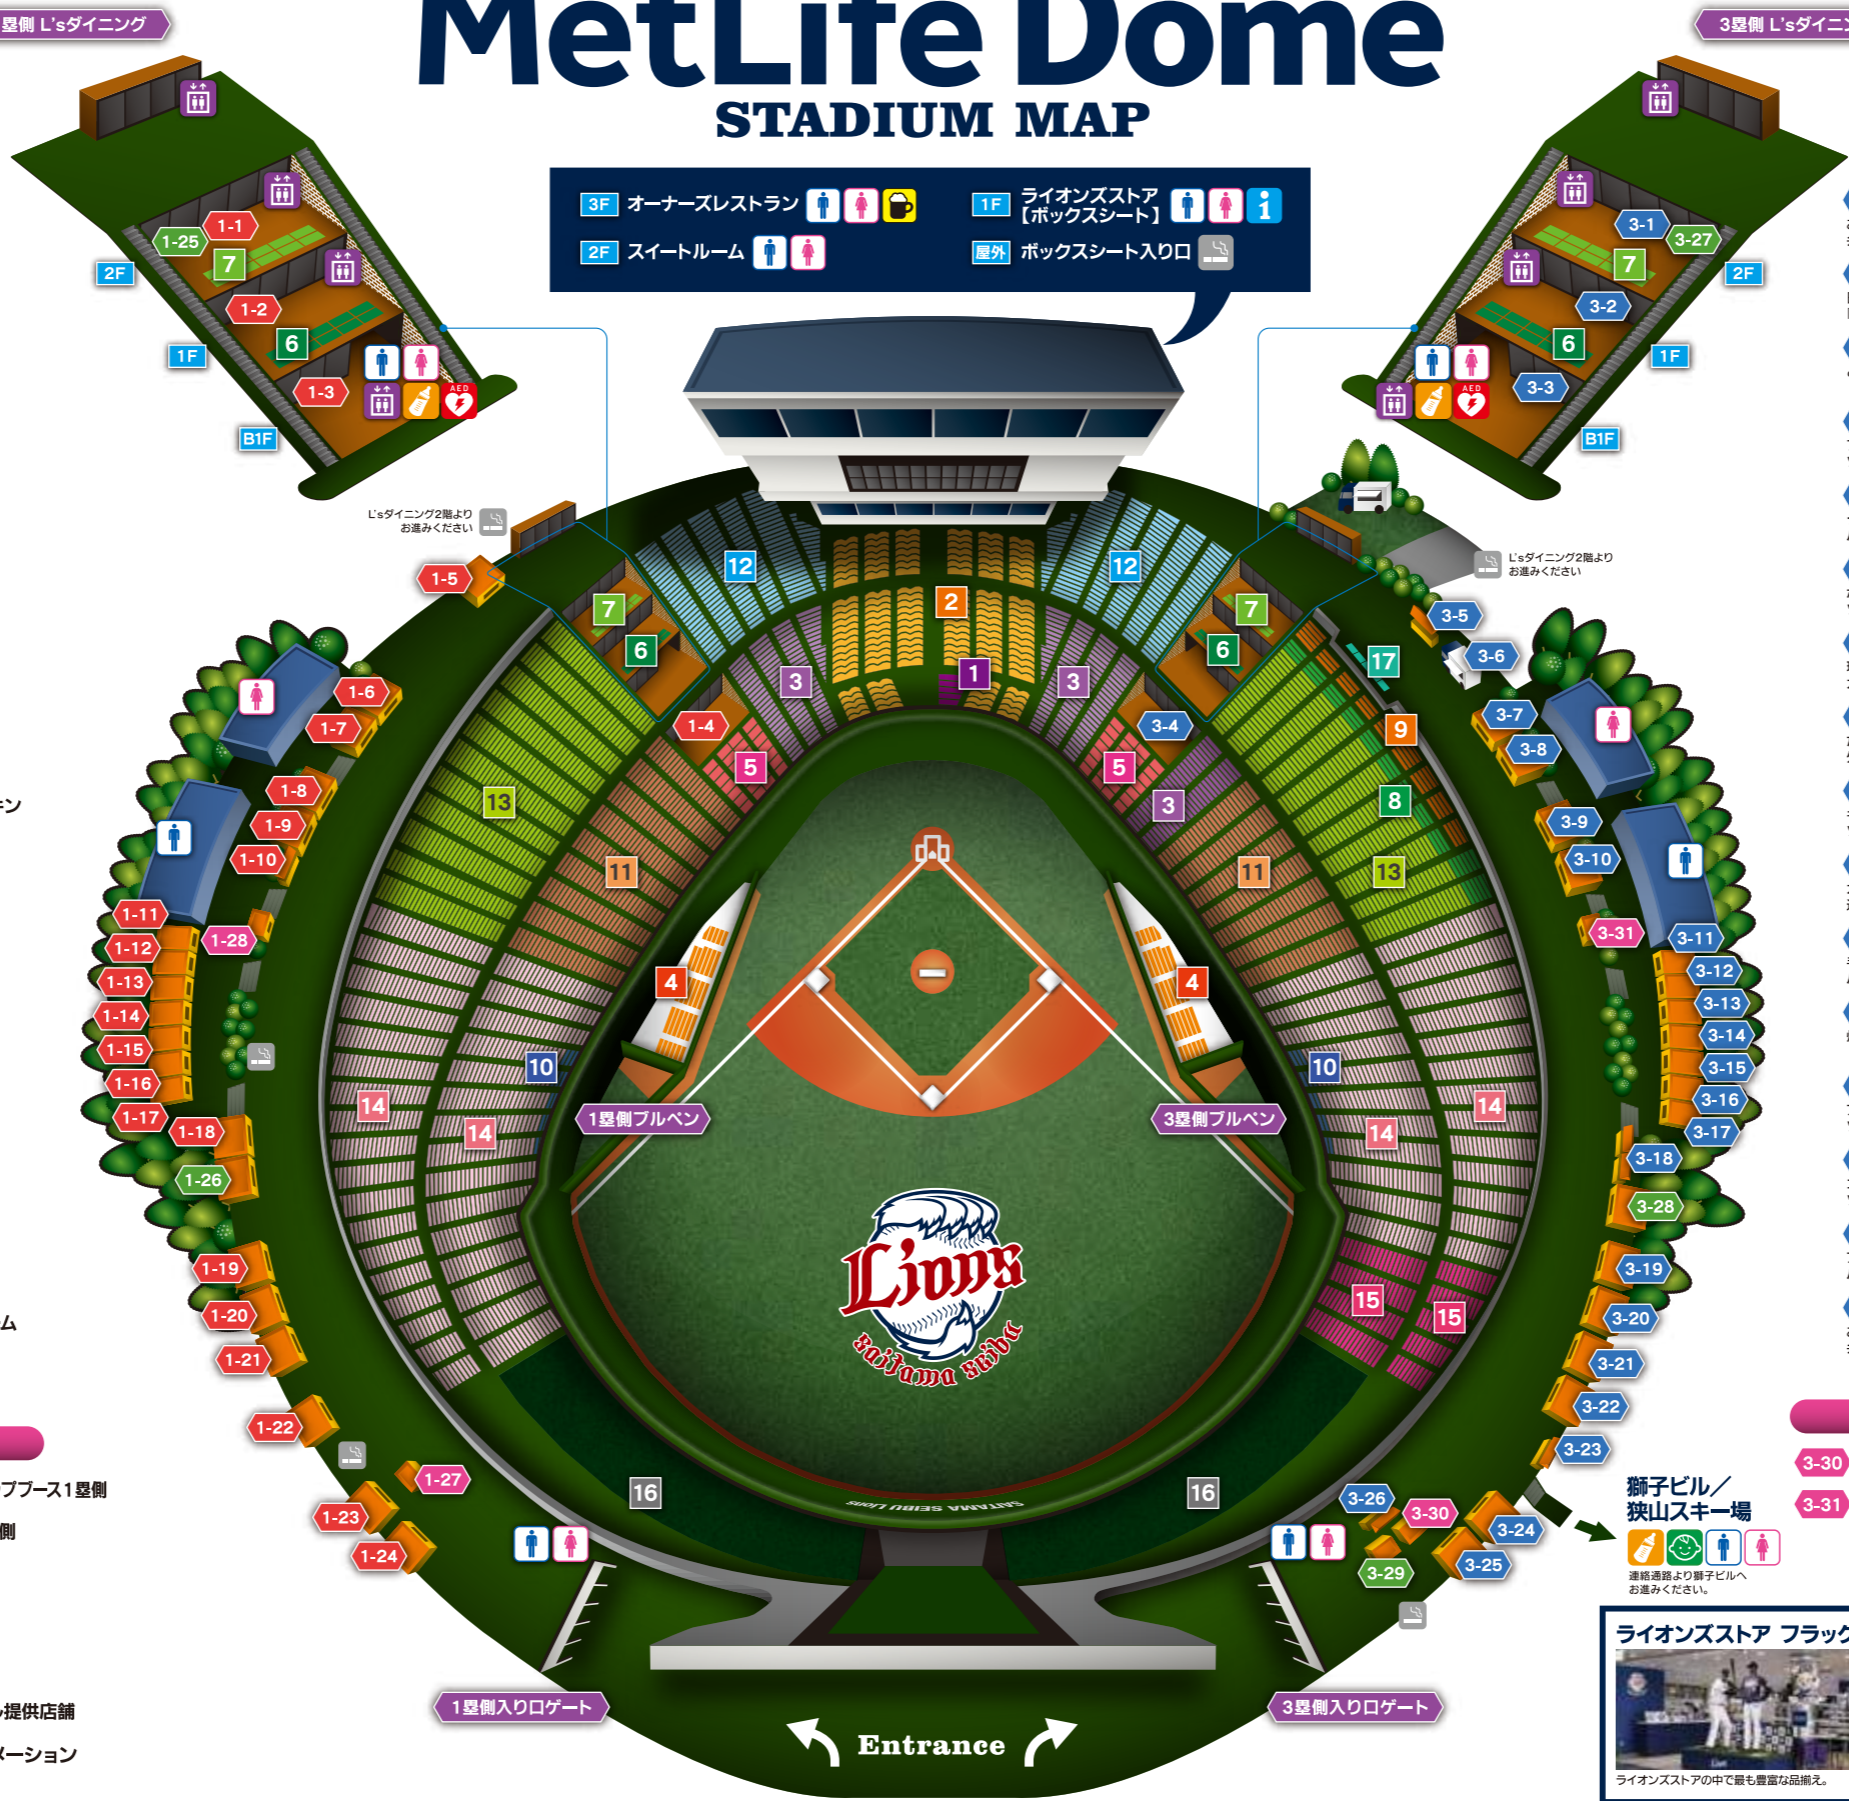

Lions

MetLife Dome STADIUM MAP

1 塁側フードショップ

- 1-1 L's SPORTS BAR BRICKS**
世界のビールとオリジナルバーガーを、楽しむアメリカンスタイルのビアバー!
- 1-2 L's Café**
品揃えNo.1のお店。広々としたキッチンで出来立てフードを販売。
- 1-3 L's Store**
手軽に立ち寄れるドリンク＆スナックのお店。
- 1-4 L's Winner**
デザートメニューやソフトドリンク等を販売するお店。
- 1-5 サントリー**
プレミアムモルツやソフトドリンクの販売店。
- 1-5 宮本牧場**
肉料理の専門店! 「牛串」や「豚串」がオススメ。
- 1-6 キリンビール**
キリン一番搾りやソフトドリンクの販売店。
- 1-6 西安餃子**
焼き餃子、水餃子、中華麺等を取り扱うお店。
- 1-7 Dippin' Dots**
「つぶつぶアイス」販売店! コットンキャンディも取扱!
- 1-7 コカ・コーラ**
ソフトドリンクを中心に、かき氷やお菓子なども販売。
- 1-8 UCC**
コーヒー専門店。カレー、ホットドッグなどを販売。
- 1-9 新井園本店**
焼きそば、串焼きを販売するお店。
- 1-10 サントリー**
プレミアムモルツやソフトドリンクの販売店。
- 1-11 らあめん花月嵐**
熟成された「秘伝のタレ」で味わうラーメン専門店。
- 1-12 リトル沖縄**
ソーキそば、タコライス、オリオンビール等の沖縄料理専門店。
- 1-13 コカ・コーラ**
ソフトドリンクを中心に、かき氷やお菓子なども販売。
- 1-14 いなば和幸**
とんかつ専門店の「いなば和幸」。
- 1-15 球弁**
お弁当は「球弁」へ。弁当や勝サンドを販売。
- 1-15 新井園本店**
日本三大茶と呼ばれる「狭山茶」を販売するお店。
- 1-16 キリンビール**
キリン一番搾りやソフトドリンクの販売店。
- 1-17 竹園うどん・そば**
うどんとそばの専門店。バラエティ豊かなトッピング。
- 1-18 サッポロビール**
エビスビールやソフトドリンクの販売店。
- 1-19 ケンタッキーフライドチキン**
手作りのオリジナルチキンでお馴染み。バーゲームメニューもどうぞ。
- 1-20 キリンビール**
キリン一番搾りやソフトドリンクの販売店。
- 1-20 築地 銀だこ**
たこ焼き専門店。外はサクッと、中はトロっとしたたこ焼きが特徴です。
- 1-21 新井園本店**
「狭山茶」を使用したお茶漬けやソフトクリームを販売するお茶処。
- 1-22 アサヒビール**
アサヒ超ハードライやソフトドリンクの販売店。
- 1-22 日本鶏園**
自家製もつ煮、焼き鳥、ハイボールを販売するお店。
- 1-23 ニューフジショップ**
カレー、から揚げ、フライドポテト、ソフトドリンクのお店。
- 1-24 サーティワンアイスクリーム**
アイスクリーム専門店。ホットドックやドーム焼きなども販売しています。

グッズショップ

- 1-25 ライオンズストアビジター#1
- 1-26 ライオンズストアビジター#2

サービスブース

- 1-27 ファンクラブポイントアップブース1 塁側
- 1-28 チケットセンター1 塁側

ゲストサービス

- AED
- キッズスペース
- 喫煙所
- 男性化粧室
- 授乳室
- アルコール提供店舗
- 女性化粧室
- エレベーター
- インフォメーション

- 3F オーナースレストラン
- 2F スイートルーム
- 1F ライオンズストア【ボックスシート】
- 屋外 ボックスシート入り口

Lions Kids Park

お子さま連れの観戦でも安心! 赤ちゃん休憩室(授乳室、おむつ替え台、母乳食ルーム)やドリンクバーなど施設が充実。

座席表

1 ロイヤルシート	4 フィールドビューシート	7 L's デッキシート	10 ブルベンサイドシート
2 ボックスシート・ネット裏スペシャルシート	5 セブンイレブン・ダグアウトテラス	8 パーティーテラス	13 内野指定席B
3 ベンチサイドシート	6 L's ダイニングシート	9 ふらっとリビング	14 内野指定席C
			15 外野指定席
			16 外野自由席
			17 車椅子席